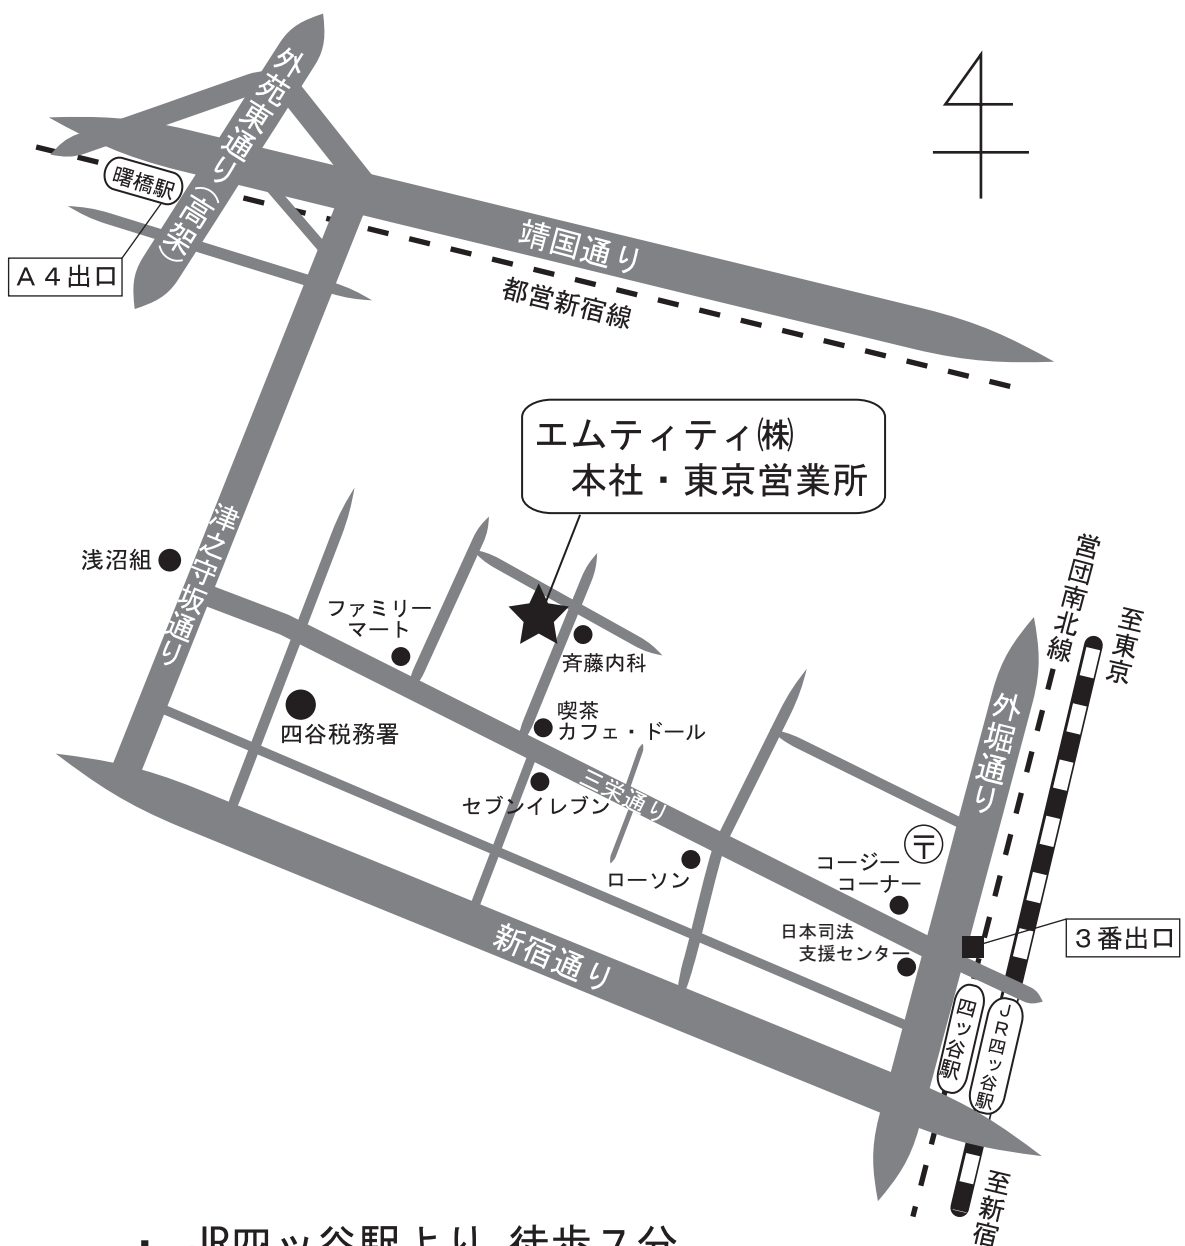

案内地図

エムティティ株式会社 本社

〒160-0008 東京都新宿区三栄町11-4

TEL 03-5379-1970

エムティティ株式会社 東京営業所

TEL 03-5379-8641

- ・ JR四ッ谷駅より 徒歩7分
- ・ 営団南北線四ッ谷駅より 徒歩7分
- ・ 都営新宿線曙橋駅より 徒歩10分