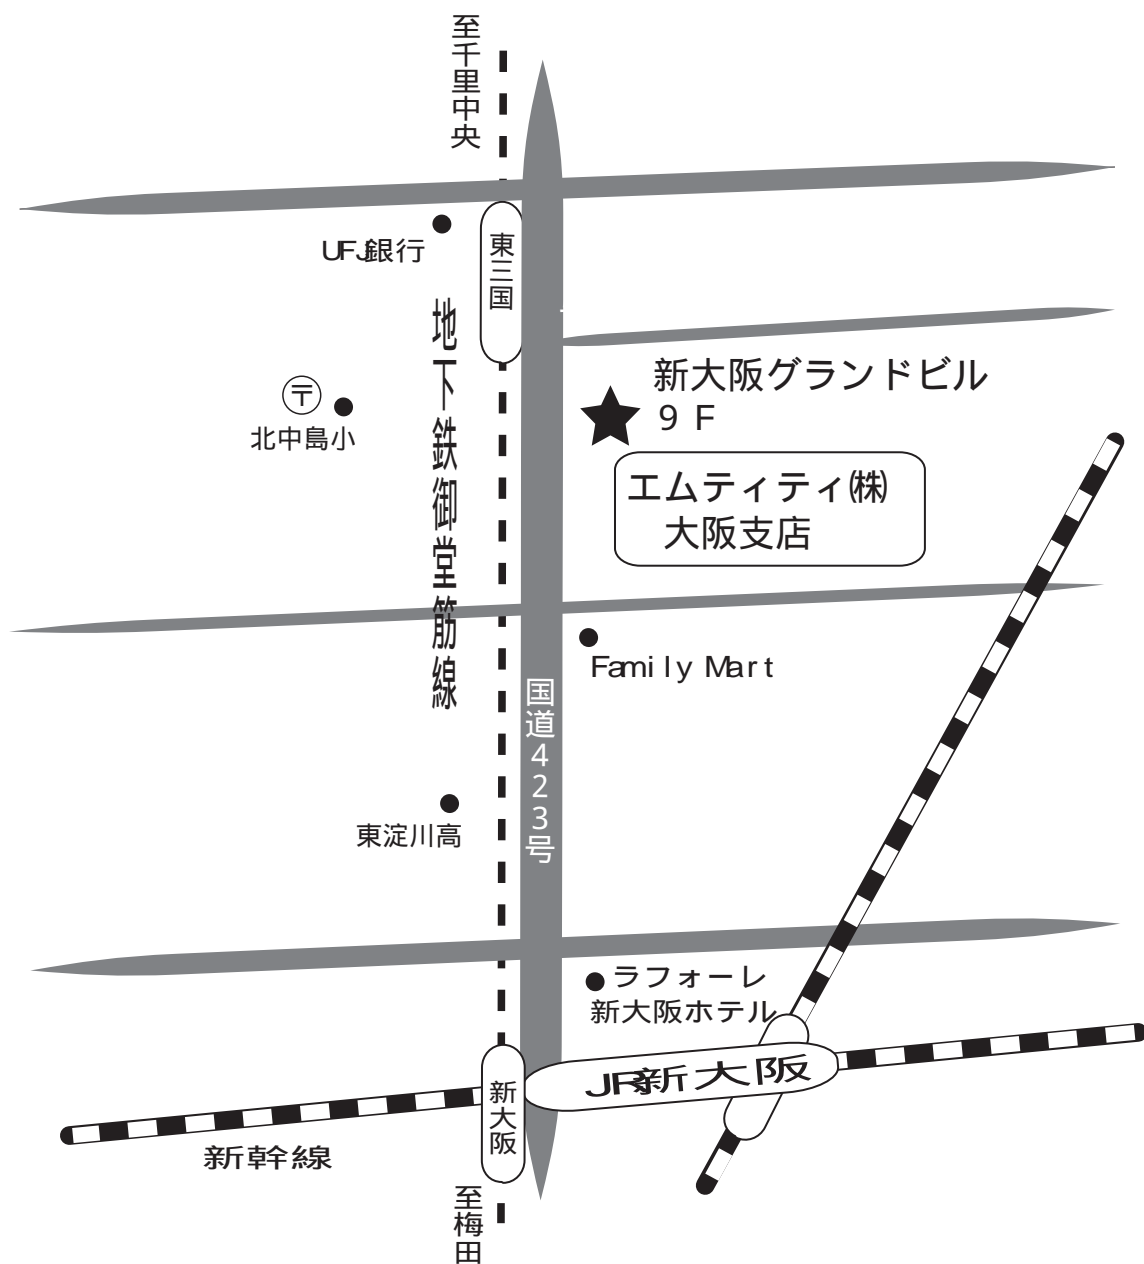

案内地図

エムティティ株式会社 大阪支店

〒532-0003 大阪市淀川区宮原2丁目14-14
新大阪グランドビル9F

TEL 06-4807-4501

- ・ JR新大阪駅より 徒歩7分
- ・ 営団地下鉄東三国駅より 徒歩1分