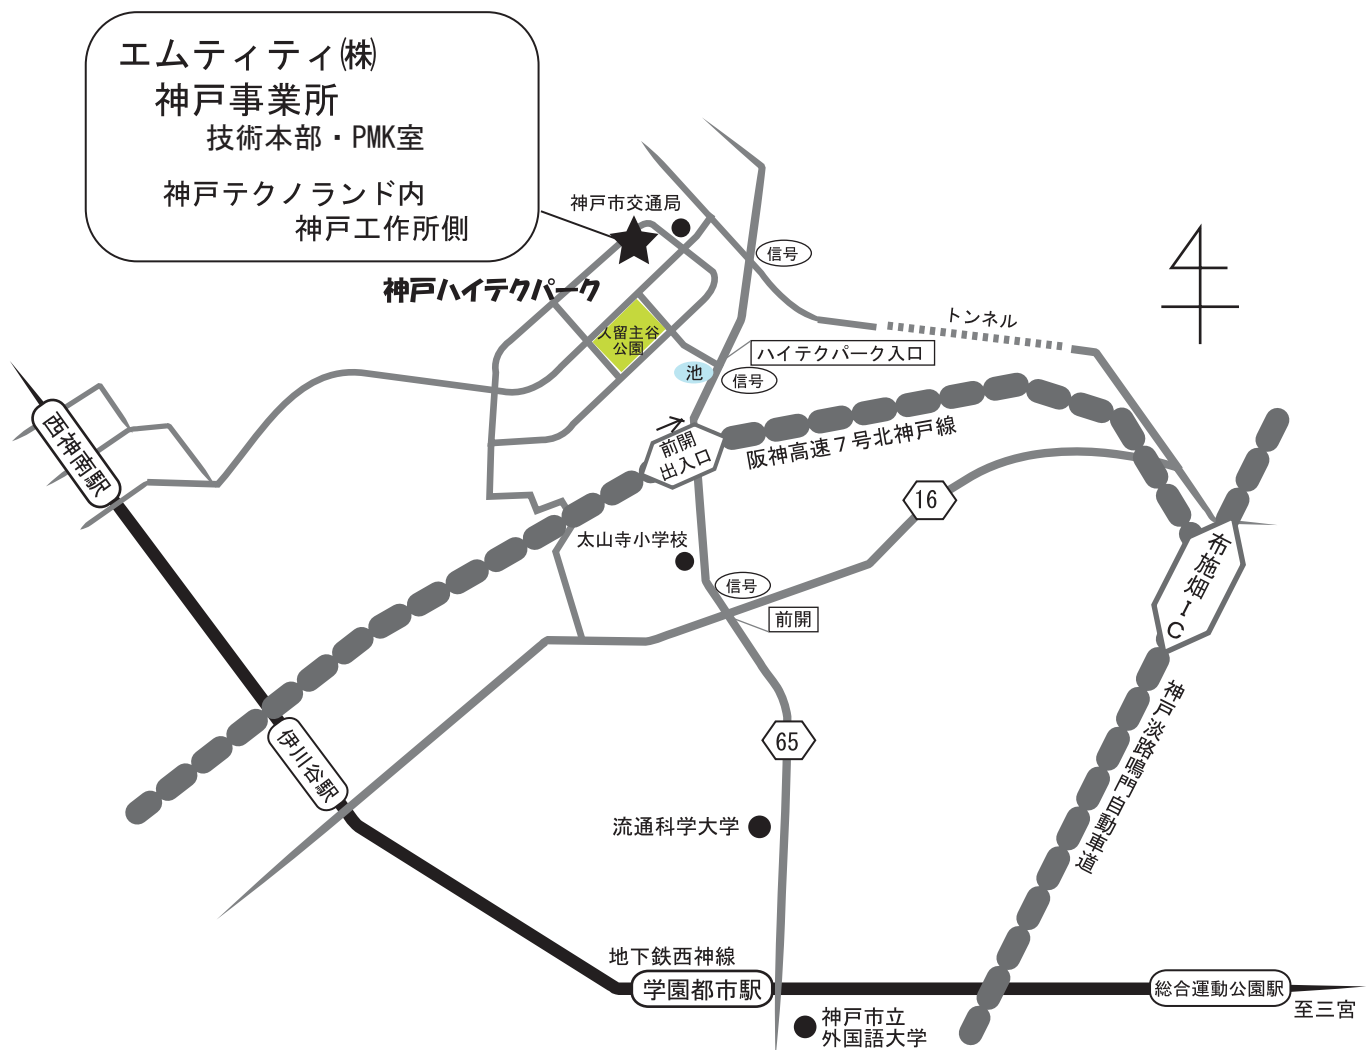

# 案内地図

エムティティ株式会社

神戸事業所 技術本部・PMK室

〒651-2241 兵庫県神戸市西区室谷2-7-12

TEL 078-996-8414

- ・ 地下鉄西神線学園都市駅より タクシーで7分
- ・ 地下鉄西神線西神南駅より  
バス「ハイテクパーク」行「ハイテク5番」下車すぐ
- ・ 阪神高速7号北神戸線前開出口より 車で3分
- ・ 神戸淡路鳴門自動車道布施畑ICより 車で5分