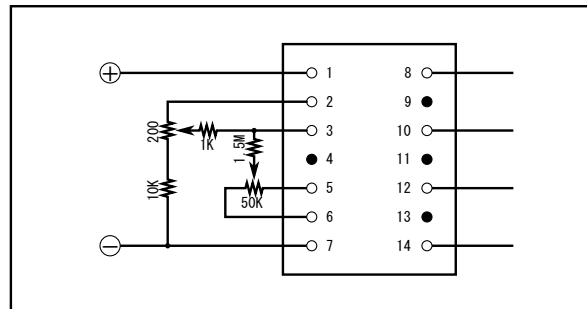

M4012B/M4013B

モジュール外形寸法図

ZERO外部調整回路

ZERO/SPAN外部調整回路

単位:mm