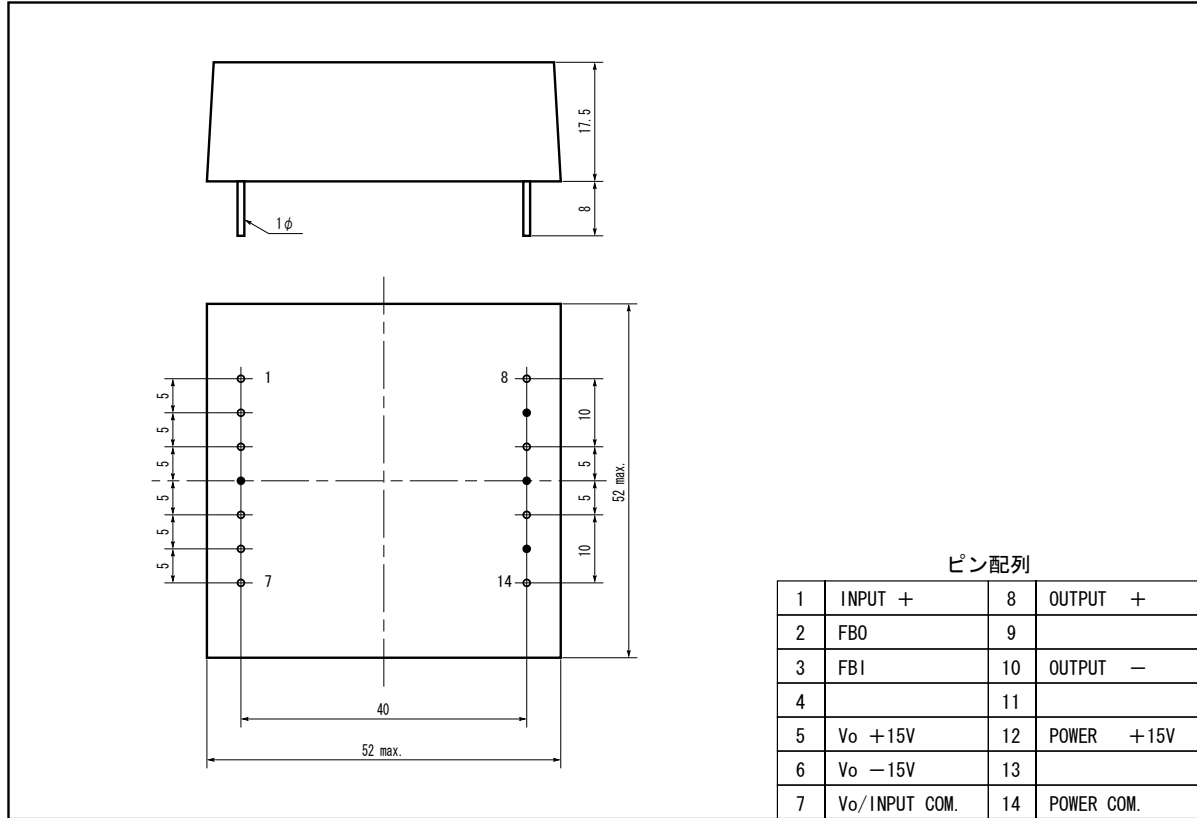

M4012B/M4013B

モジュール外形寸法図

ZERO外部調整回路

ZERO/SPAN外部調整回路

単位:mm