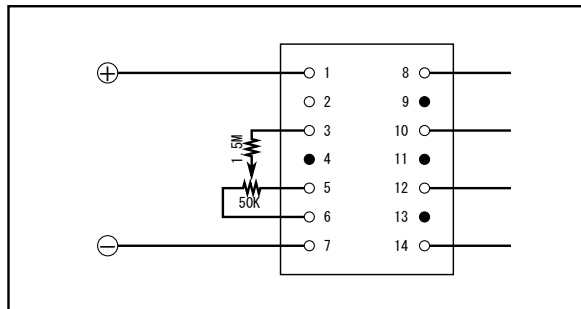

M4012B/M4013B

モジュール外形寸法図

ZERO外部調整回路

ZERO/SPAN外部調整回路

単位:mm