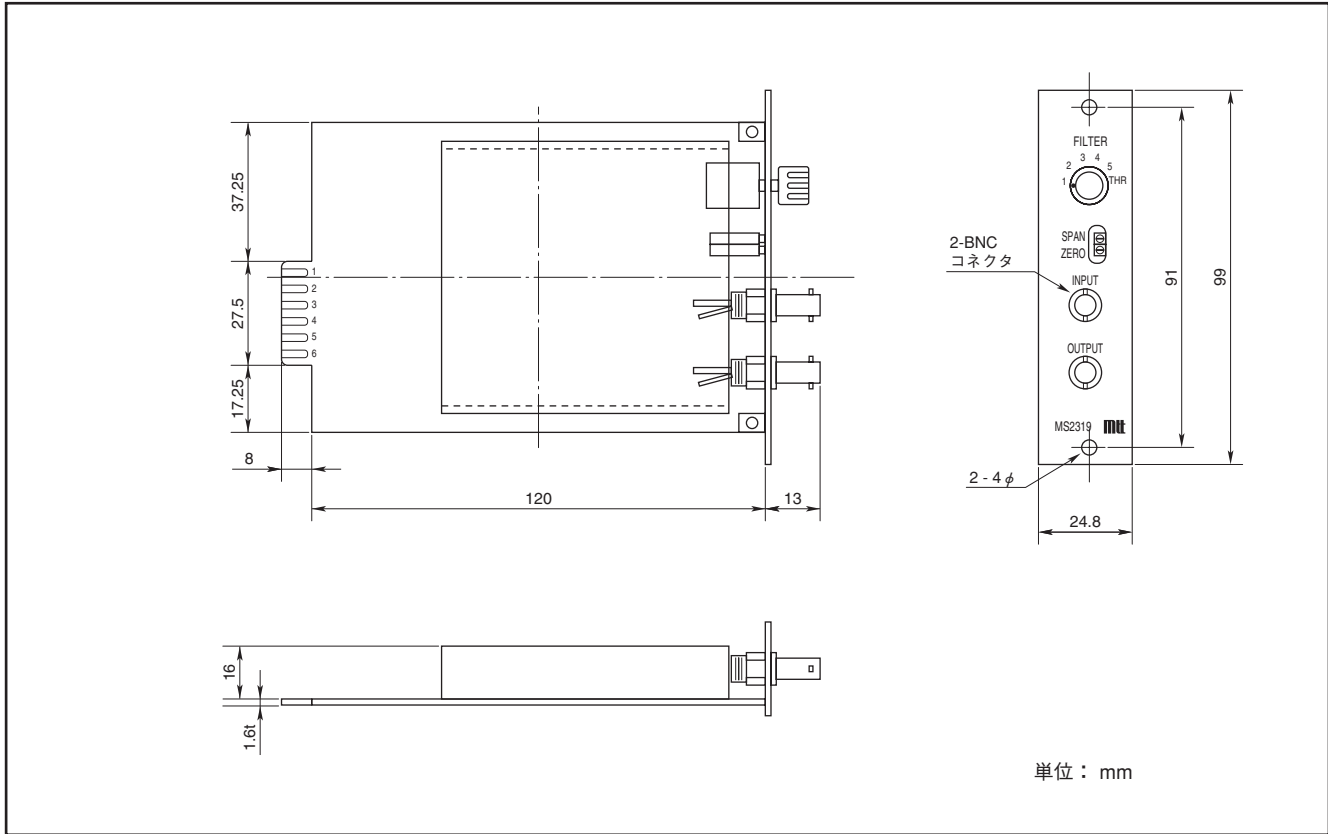

外形寸法図

MS2316

単位：mm

MS2319-A

単位：mm

受注生産品

MS4000

MS4000-2W

MS4100

MS2300

MS3200

OTHER

外形寸法図

MS2319-B

PI2300