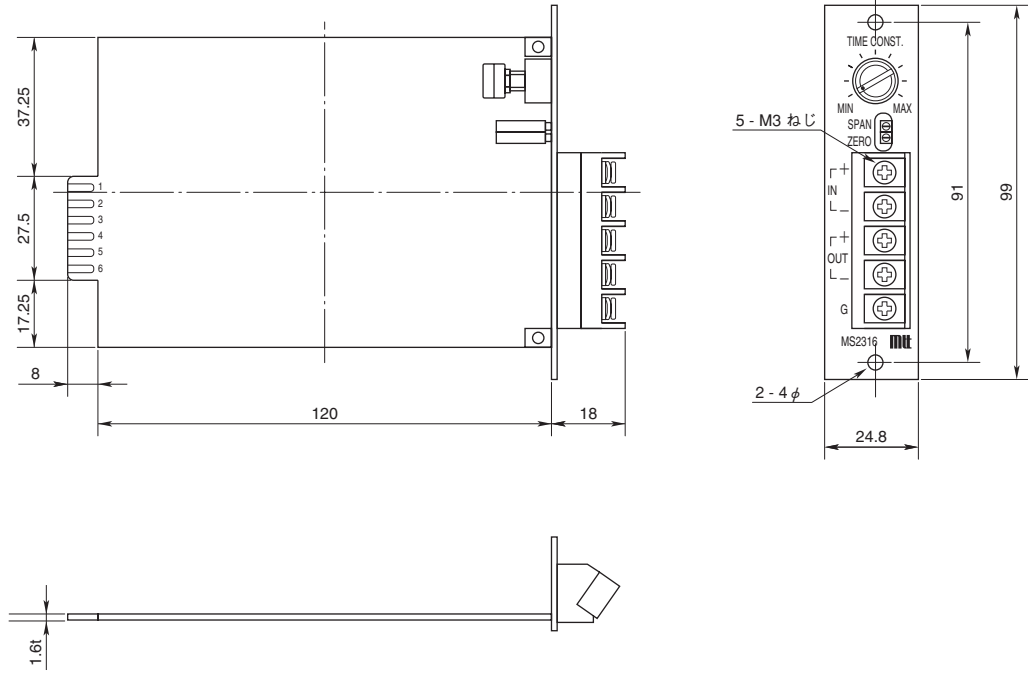

外形寸法図

MS2316

単位：mm

MS2319-A

単位：mm

受注生産品

MS4000

MS4000-2W

MS4100

MS2300

MS3200

OTHER

外形寸法図

MS2319-B

PI2300