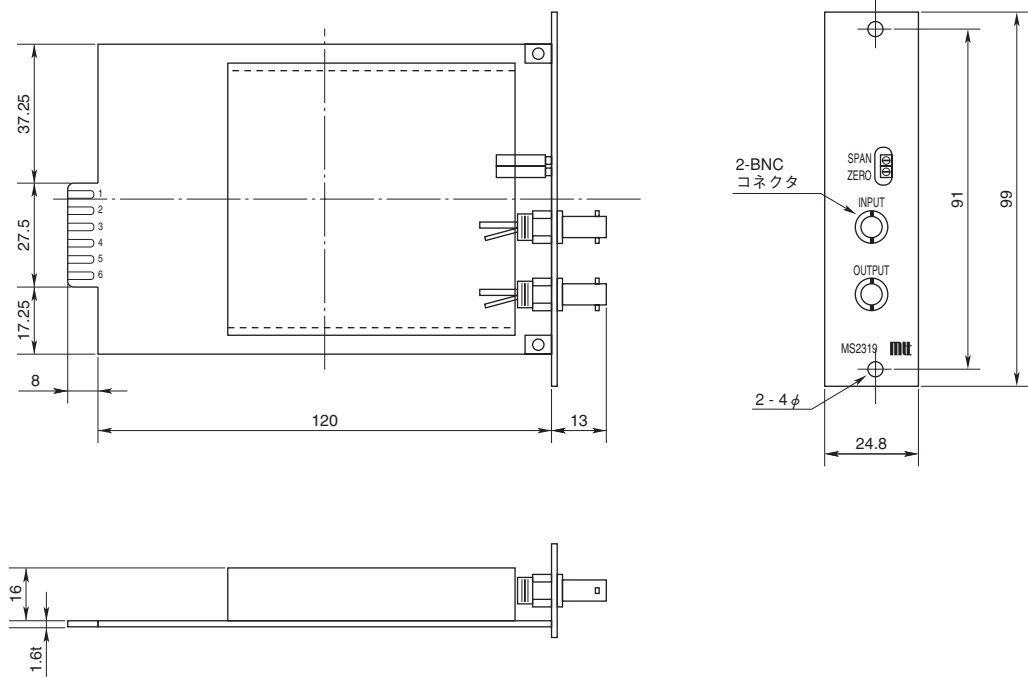

外形寸法図

MS2316

単位：mm

MS2319-A

単位：mm

受注生産品

MS4000

MS4000-2W

MS4100

MS2300

MS3200

OTHER

外形寸法図

MS2319-B

PI2300